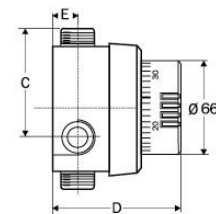

A (mm)	144
B (mm)	142
C (mm)	95
D (mm)	101
E (mm)	23
F (mm)	116
Diameter	M 1"
Gewicht (kg)	2,8

### Technische gegevens:

- Materiaal : messing
- Capaciteit : 60 l/min
- Minimale capaciteit : 3 l/min
- Maximale statische druk : 1000 kPa
- Montage : tussen leidingwerk
- Temperatuurregeling : draaiknop/gefixeerd
- Afwerking : grijs/blauw kunststof
- Aansluiting : 3/4" buitendraad
- Keerkleppen : ja, gecertificeerd Kiwa, DVGW, NF, Belgaqua en WRC
- Heetwatertemperatuur : maximaal 85°C
- Internationale richtlijnen : EN1717