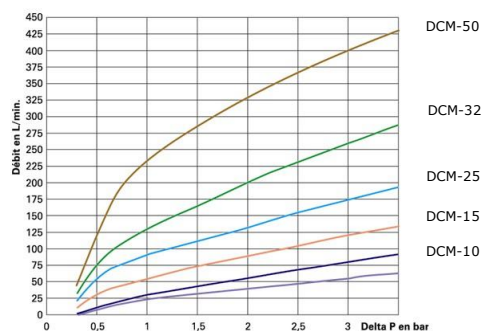

TECHNISCH DOSSIER

Omschrijving:

De Melker thermostatisch mengventiel, type DCM-10S ten behoeve van De Melker oogdouches. Voorzien van thermostatisch patroon, maximum mengtemperatuurbegrenzing, temperatuurblokkering waarmee de gewenste mengtemperatuur gefixeerd kan worden en ingebouwde gecertificeerde keerkleppen. Inlaten en uitlaat 3/4" buitendraad. Capaciteit 60 liter per minuut. Temperatuur instelbereik van 10°C tot 50°C. Minimale afname voor een optimale mengregeling: 3 l/min. Deze thermostatische mengventiel sluit niet af bij het wegvallen van de warm watertoevoer! Temperatuurknop is fixeerbaar voor optimale veiligheid.

Bestelnummer: DCM10s

Nederland:

De Melker Sanitair
De Schutterij 20
3905 PL Veenendaal

Tel.: +31 318 52 48 00
Fax: +31 318 52 50 35

info.sanitair@melker.nl
www.melker.nl

België:

De Melker Belgium n.v.
Beukenlei 50
2960 St. Job-in-'t Goor

Tel.: +32 3 636 46 50
Fax: +32 3 636 41 03

info@melker.be
www.melker.be