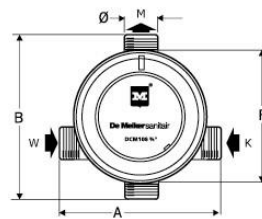

## De Melker DCM-10s 3/4" centraal thermostaat ten behoeve van oogdouches

Sluit niet af bij het wegvallen van de warmwatertoevoer.

In installaties waar veiligheid en duurzaamheid belangrijk zijn, is de gebruiks- en onderhoudsvriendelijke DCM.10s centraal thermostaat goed op zijn plaats. Doordat de thermostaat niet afsluit bij het wegvallen van de warmwatertoevoer is deze thermostaat geschikt voor gebruik ten behoeve van oogdouches.

A (mm)	144
B (mm)	142
C (mm)	95
D (mm)	101
E (mm)	23
F (mm)	116
Diameter	M 1"
Gewicht (kg)	2,8

### Technische gegevens:

- Materiaal : messing
- Capaciteit : 60 l/min
- Minimale capaciteit : 3 l/min
- Maximale statische druk : 1000 kPa
- Montage : tussen leidingwerk
- Temperatuurregeling : draaiknop/gefixeerd
- Afwerking : grijs/blauw kunststof
- Aansluiting : 3/4" buitendraad
- Keerkleppen : ja, gecertificeerd Kiwa, DVGW, NF, Belgaqua en WRC
- Heetwatertemperatuur : maximaal 85°C
- Internationale richtlijnen : EN1717